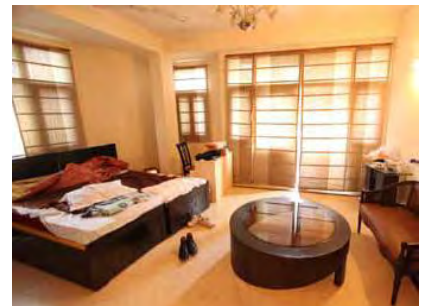

### お部屋に関して

- バストイレは各部屋ごとについています。共有部屋はお二人（同性）でご利用いただきます。
- 各部屋エアコンディションが完備されています。
- アパートにはボトル飲料水、トイレトペーパーなどが準備されています。
- リビング、キッチン、TV（DVDのみ）は共有となります。
- キッチン用品、冷蔵庫、洗濯機完備。タオル、洗面用具（石鹸、シャンプーなど含む）、ドライヤーなどをご持参ください。
- 各部屋には鍵がついていますが、学校ではオプションで所持品などへ使用いただける鍵を購入いただけます。
- 下記写真は当校契約アパートの一部となります。
- 定期的にメイドが清掃に入ります。（サービス料込み）

ダイニングルーム（一例）

リビングルーム（一例）

ベツトルーム（一例）